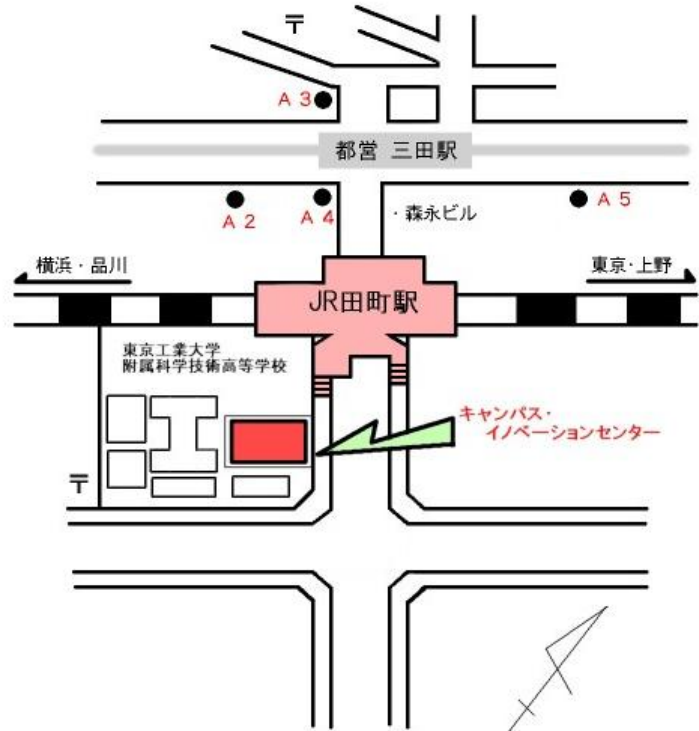

東京工業大学 キャンパス・イノベーションセンター

- JR 山手線・京浜東北線 田町駅下車 徒歩 1 分
- 都営三田線・浅草線 三田駅下車 徒歩 8 分