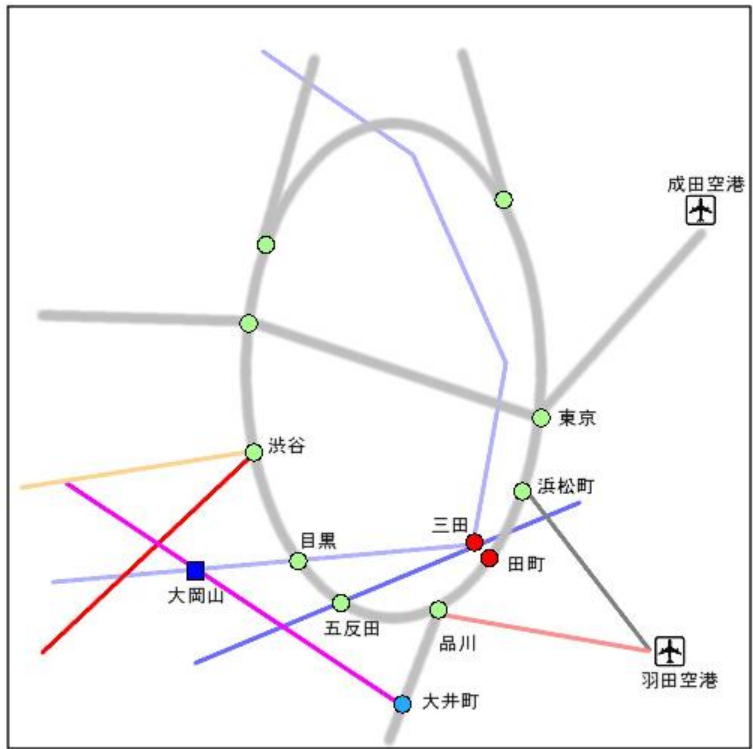

東京工業大学 キャンパス・イノベーションセンター

- JR 山手線・京浜東北線 田町駅下車 徒歩 1 分
- 都営三田線・浅草線 三田駅下車 徒歩 8 分